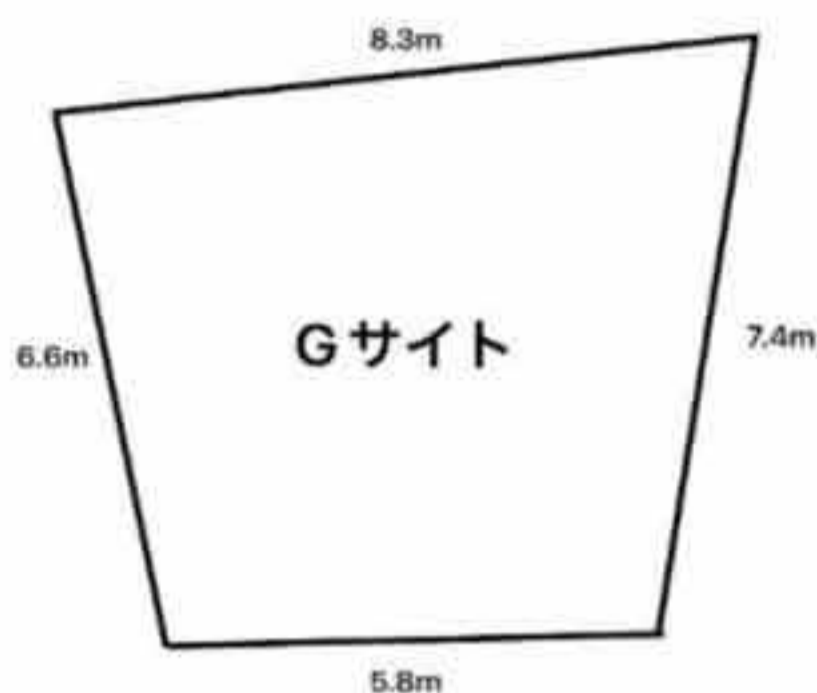

テントサイト・F～I

F

¥2,500-

ファミリーサイズ可

G

¥2,500-

2ルームテント可
2番目に広いサイト

H