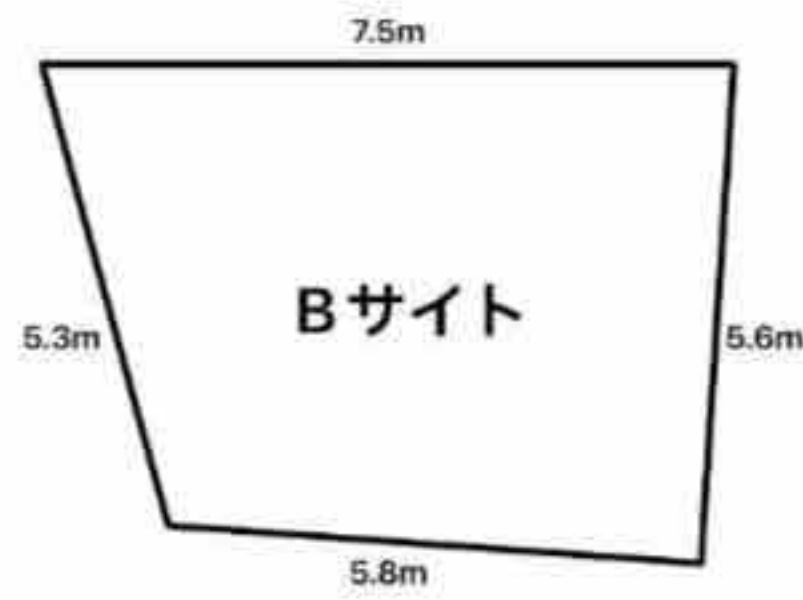

テントサイト・A～E

A

¥3.000-

トイレまで一番遠い40m
プライベートサイト
炊事場から近い
スタッフおすすめ☆

B

¥2.500-

2人用などにおすすめ
炊事場から近い

C