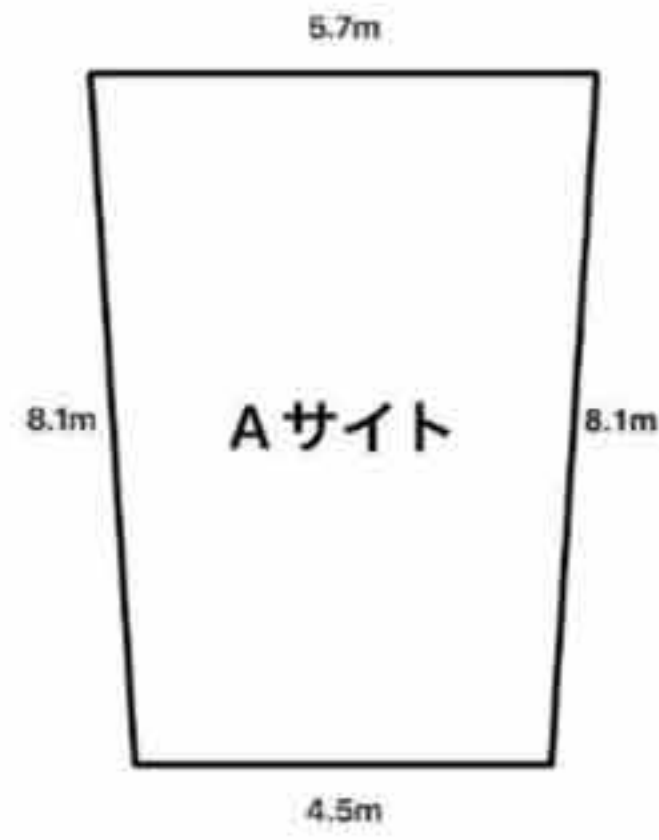

テントサイト・A～E

A

¥3.000-

トイレまで一番遠い40m
プライベートサイト
炊事場から近い
スタッフおすすめ☆

B

¥2.500-

2人用などにおすすめ
炊事場から近い

C