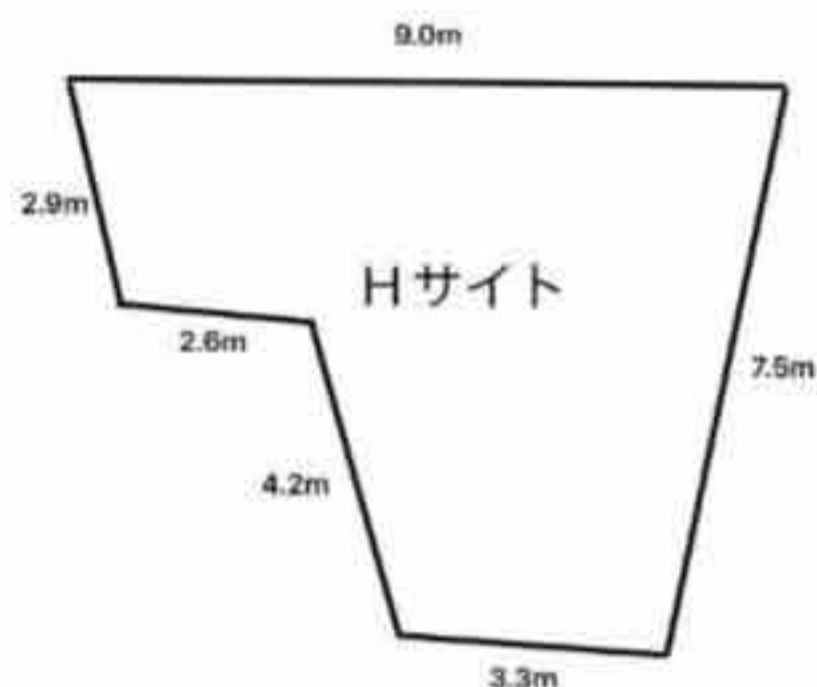

テントサイト・F～I

F

¥2,500-

ファミリーサイズ可

G

¥2,500-

2ルームテント可
2番目に広いサイト

H