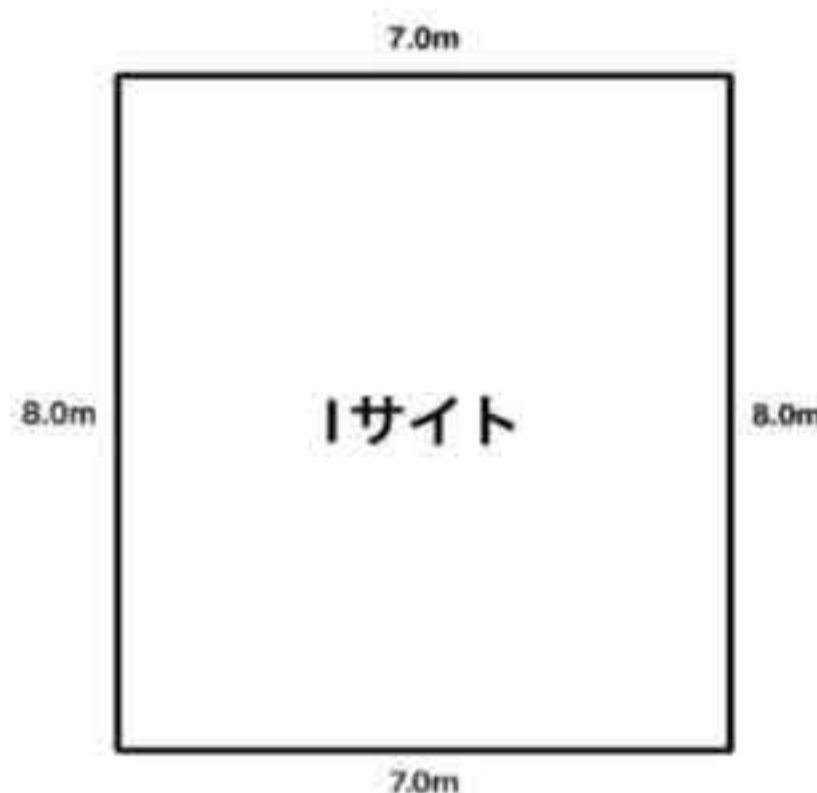

¥3,000-

一番広いサイト
トイレに近い