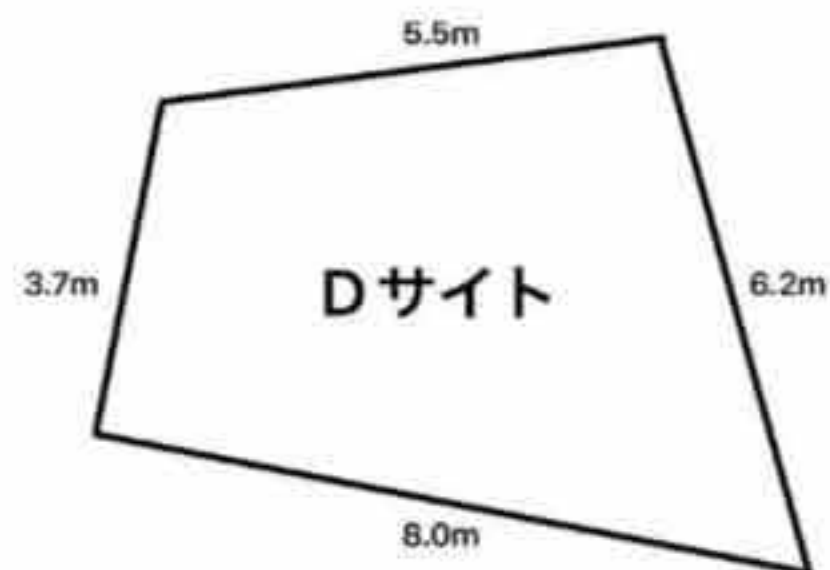

¥2.500-

トイレも炊事場からも近い
炊事場から近い

E