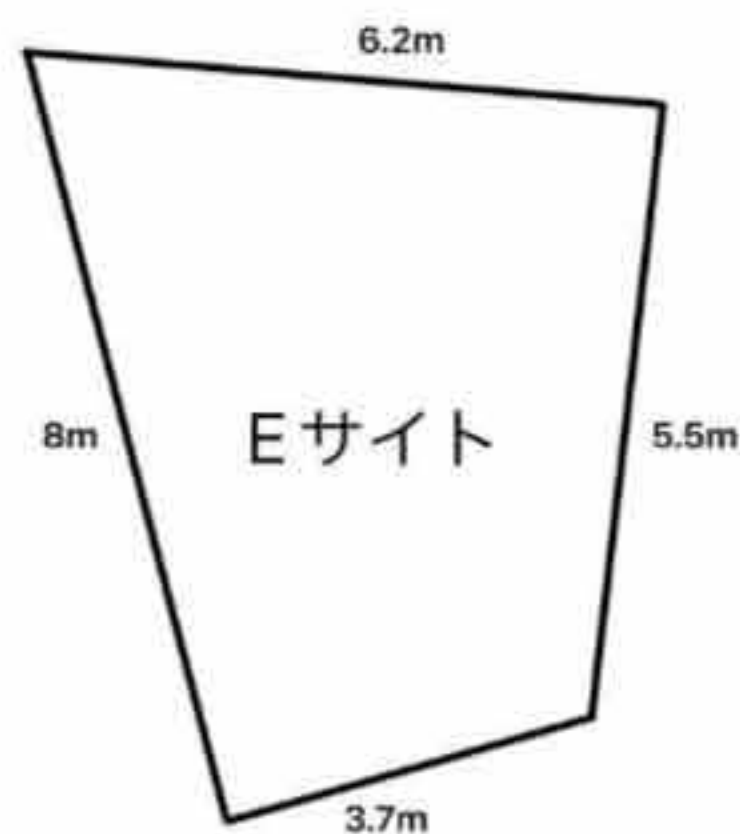

¥2.500-

2人用などにおすすめ
平地駐車場

D

¥2.500-

トイレも炊事場からも近い
炊事場から近い

E

¥2.500-

2人用などにおすすめ
炊事場から近い