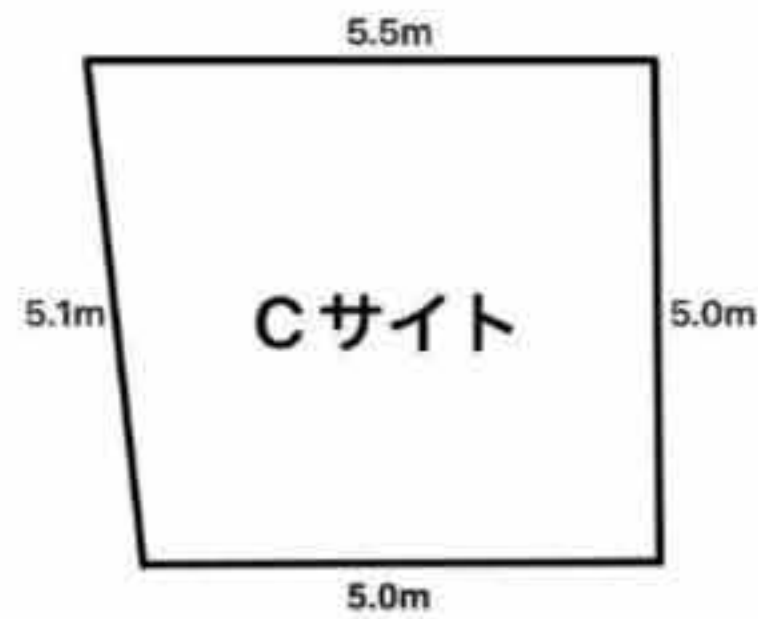

テントサイト・A～E

A

¥3.000-

トイレまで一番遠い40m
プライベートサイト
炊事場から近い
スタッフおすすめ☆

B

¥2.500-

2人用などにおすすめ
炊事場から近い

C