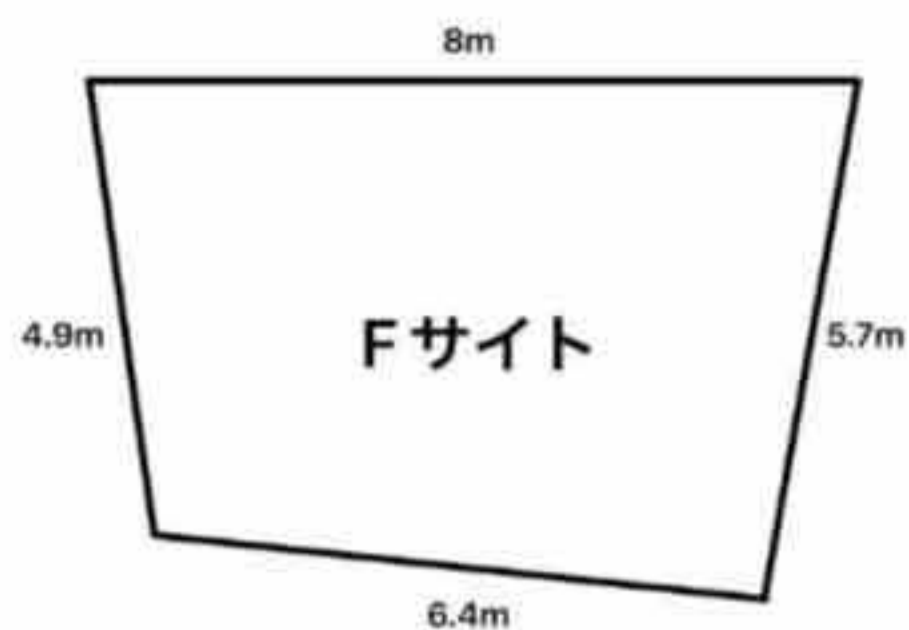

¥2,500-

ファミリーサイズ可